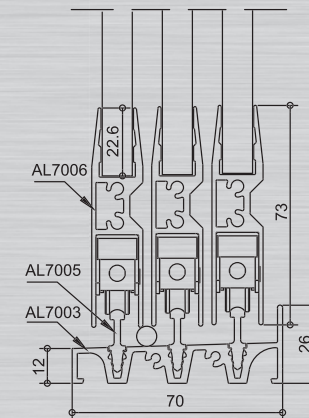

System AL23
Laufschiene hoch.
Erhältlich mit
3 und 5 Spuren.