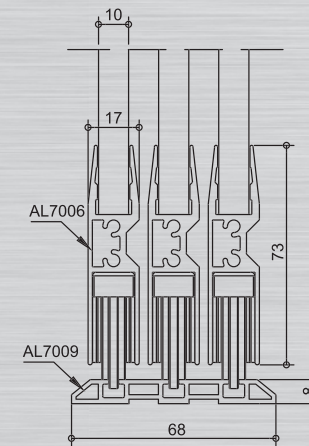

System AL22
Laufschiene flach.
Erhältlich mit
3 und 5 Spuren.