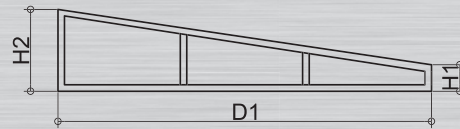

FENSTERELEMENTE

Keilfenster und schräge
Seitenwände mit Glas

Mit Fensterelementen aus Glas sorgen Sie für eine windgeschützte, lichtdurchflutete Terrasse. So können Sie ungestört Ihre Ruhe genießen und trotzdem die Natur um sich herum wahrnehmen und erleben. Egal zu welcher Jahreszeit oder Witterung, mit unseren Fensterelementen erfahren Sie ein einmaliges Outdoor-Living Erlebnis, das Sie nie mehr vermissen wollen.

Um Ihre Aluxe Terrassenüberdachung mit aluminiumgerahmten Fensterelementen erweitern zu können, bieten wir verschiedene Optionen an, z.B.:

- ☐ Schiebewände für Front und Seite
- ☐ Festverglasung mit Brüstung
- ☐ Festverglasung mit Kippfenster, Einzel- oder Doppeltüren

Alle unsere Fensterelemente werden mit 8mm VSG gefertigt (optional mit Milchglas) und sind in der Farbe Ihrer Terrassenüberdachung verfügbar.

Wir ermöglichen Ihnen die Terrassenüberdachung, die am besten zu Ihnen und Ihrem Garten passt!

ANSICHT KEILFENSTER