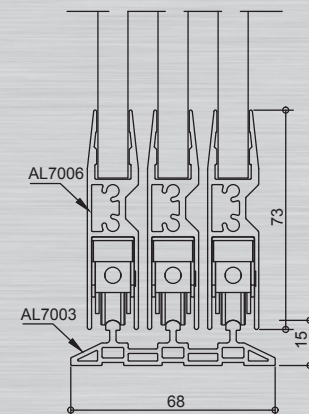

System AL24
Laufschiene hoch.
Erhältlich mit
3/4/5/6 Spuren.