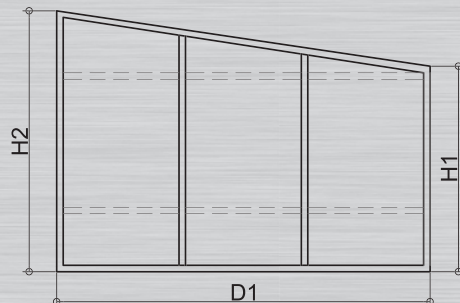

ABBILDUNG FENSTER MIT DREH- & KIPPFUNKTION

ANSICHT KEILFENSTER

ANSICHT SEITENWAND

ANSICHT SEITENWAND MIT OPTIONALEN SPROSSEN

Keilfenster / Seitenwände

- RAL 7016 Anthrazit
- RAL 9007 Silberbronze
- RAL 9010 Reinweiß
- RAL 9016 Verkehrsweiß (glatt)
- RAL 9005 Tiefschwarz
- DB 703 Eisenglimmer-Grau