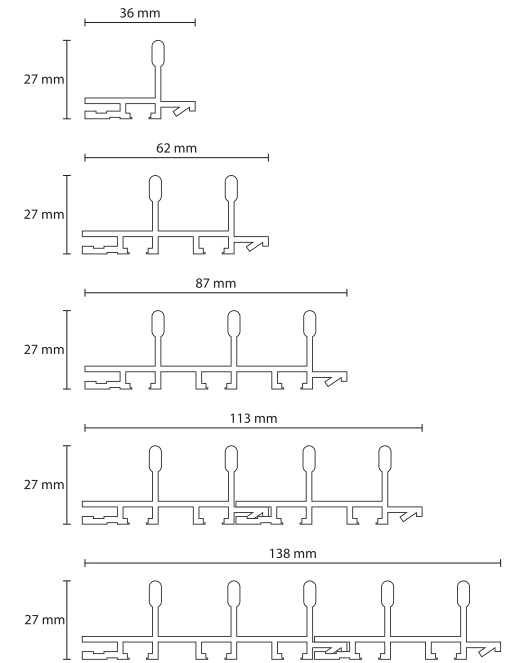

PANORAMA

Glasschiebewand AL30

- RAL 7016 Anthrazit
- RAL 9007 Silberbronze
- RAL 9010 Reinweiß
- RAL 9016 Verkehrsweiß (glatt)
- RAL 9005 Tiefschwarz
- DB 703 Eisenglimmer-Grau

Die genannten Farben sind die Standard-RAL-Farben.
Sonderfarben gegen Aufpreis möglich.

MADE IN GERMANY

RAHMENFARBE RAL 7016