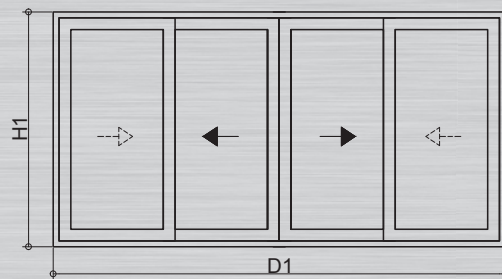

Wir bieten die verschiedensten Variationen zur Anordnung der Schiebetüren an, ob zwei-, drei-, vier- oder sechsteilig, wir machen alles möglich!

Die Verglasung kann wahlweise auch mit Milchglas oder Isolierglas erfolgen.

ANSICHT 2-TEILIGE SCHIEBETÜR

ANSICHT 3-TEILIGE SCHIEBETÜR

ANSICHT 4-TEILIGE SCHIEBETÜR

ANSICHT 6-TEILIGE SCHIEBETÜR

Gerahmte Schiebetüren

- RAL 7016 Anthrazit
- RAL 9007 Silberbronze
- RAL 9010 Reinweiß
- RAL 9016 Verkehrsweiß (glatt)
- RAL 9005 Tiefschwarz
- DB 703 Eisenglimmer-Grau