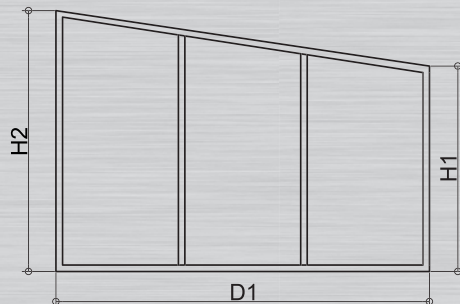

ABBILDUNG FENSTER MIT DREH- & KIPPFUNKTION

ANSICHT KEILFENSTER

ANSICHT SEITENWAND

ANSICHT SEITENWAND MIT OPTIONALEN SPROSSEN

Keilfenster / Seitenwände

- RAL 7016 Anthrazit
- RAL 9007 Silberbronze
- RAL 9010 Reinweiß
- RAL 9016 Verkehrsweiß (glatt)
- RAL 9005 Tiefschwarz
- DB 703 Eisenglimmer-Grau